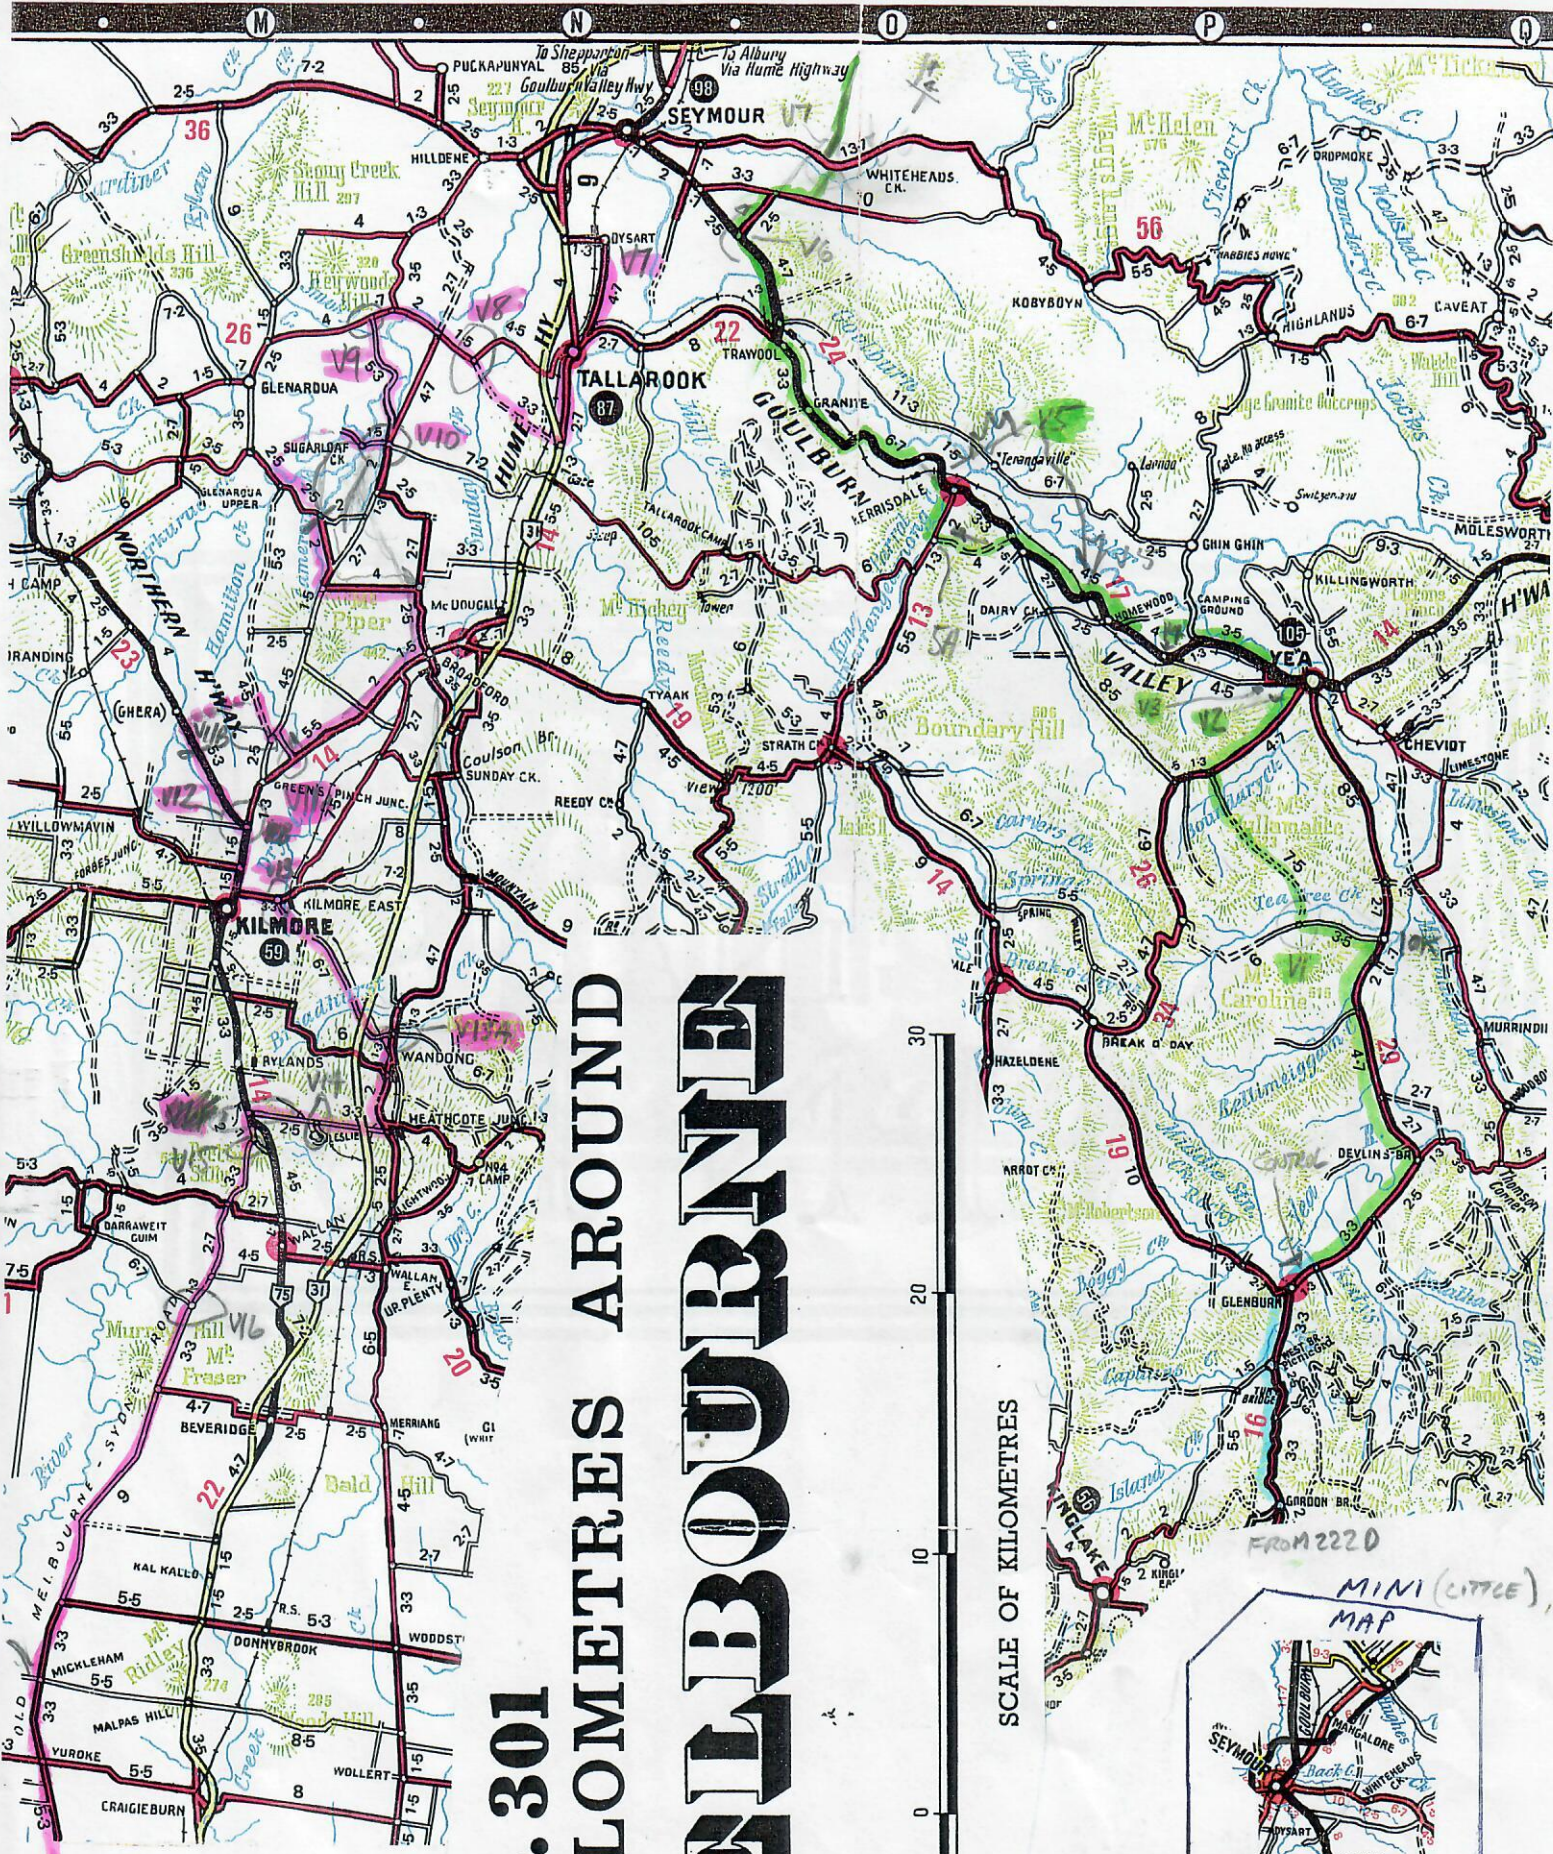

TONALAMBIE

**MAP No. 301**  
**150 KILOMETRES AROUND**  
**MTENTLEBOURNE**

2335